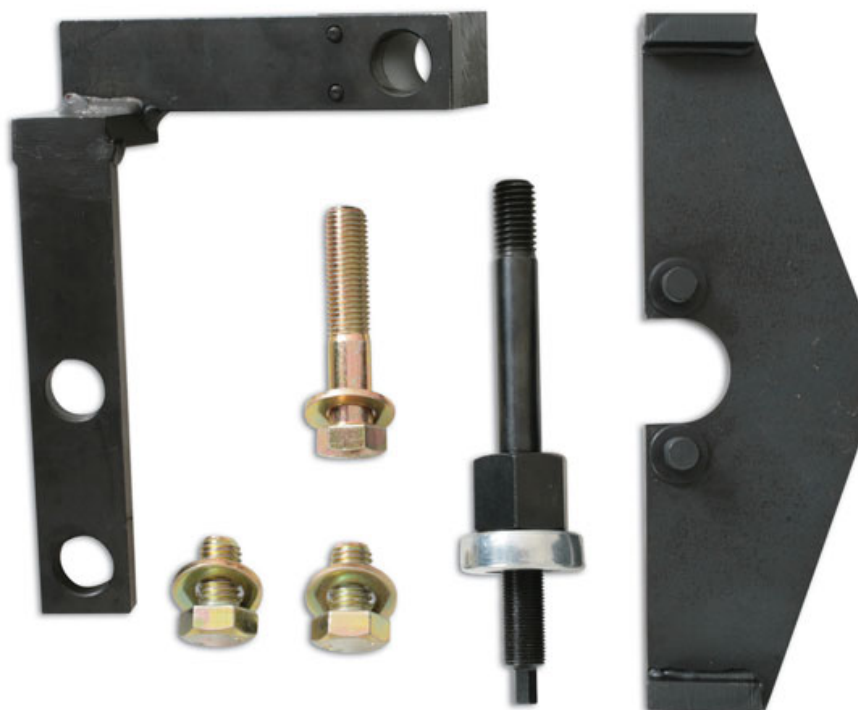

## Zestaw blokad rozrzadu - BMW MINI

Zestaw blokad rozrządu do BMW Mini One 2001-06(W10B16AA), Mini Cooper 2001-06 (W10B16BA) i Mini Cooper S 2002-06 (W11B16AA). Zestaw zawiera klucz do koła zębatego wałka rozrządu (OEM 11 8 250), wspornik silnika (OEM 11 8 370) i narzędzie do montażu napinacza (OEM 11 8 240).

### Additional Information

- Zestaw zaprojektowany specjalnie do modeli Mini One/Cooper i Cooper S sprzed 2009 roku.
- Dostarczane w walizce.
- Do rozrządów z łańcuchem.
- Zestaw zawiera klucz do koła zębatego wałka rozrządu (OEM 11 8 250), wspornik silnika (OEM 11 8 370) i narzędzie do montażu napinacza (OEM 11 8 240).
- Pasuje również do JC i wariantów zamiennych.